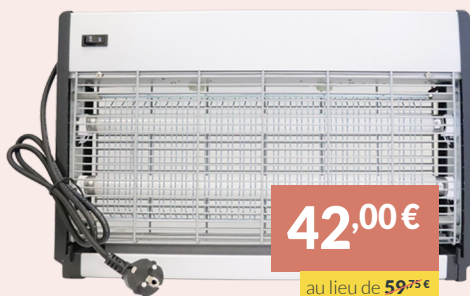

42,00€

au lieu de ~~59,75€~~

EXTERMINATEUR D'INSECTES
INSECT-O-KILL 30 W

8,90€

au lieu de ~~12,40€~~

BANDE
ATTRAPE-MOUCHES
COLLANTE STICKY
7MX30CM